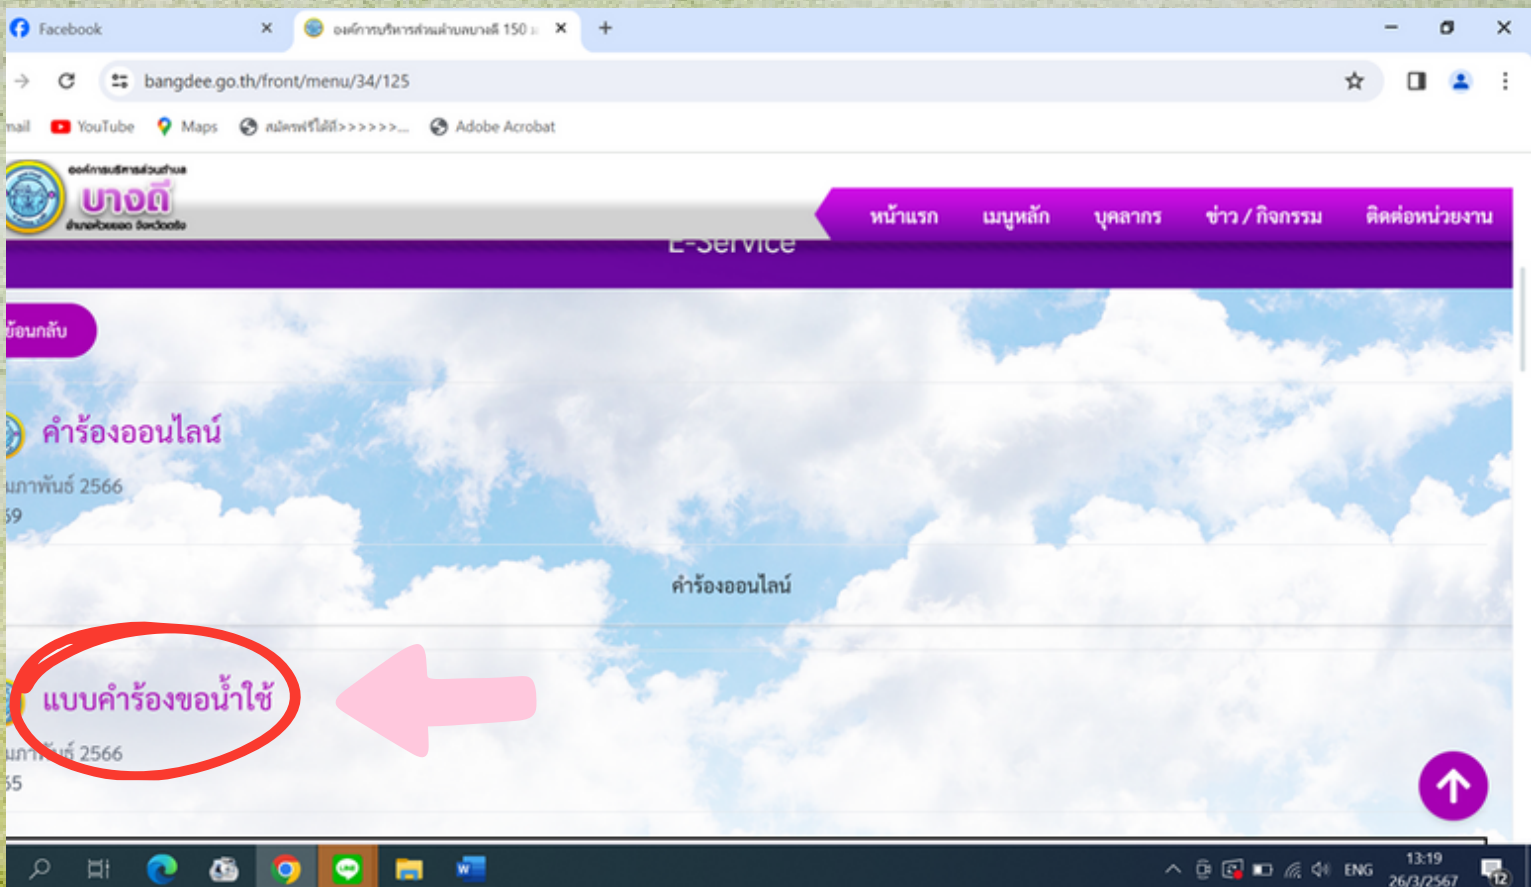

คู่มือการใช้งาน E-service สำหรับประชาชน

4. เลือกแบบคำร้องเมนูที่ต้องการ เช่น แบบคำร้องขอ น้ำใช้