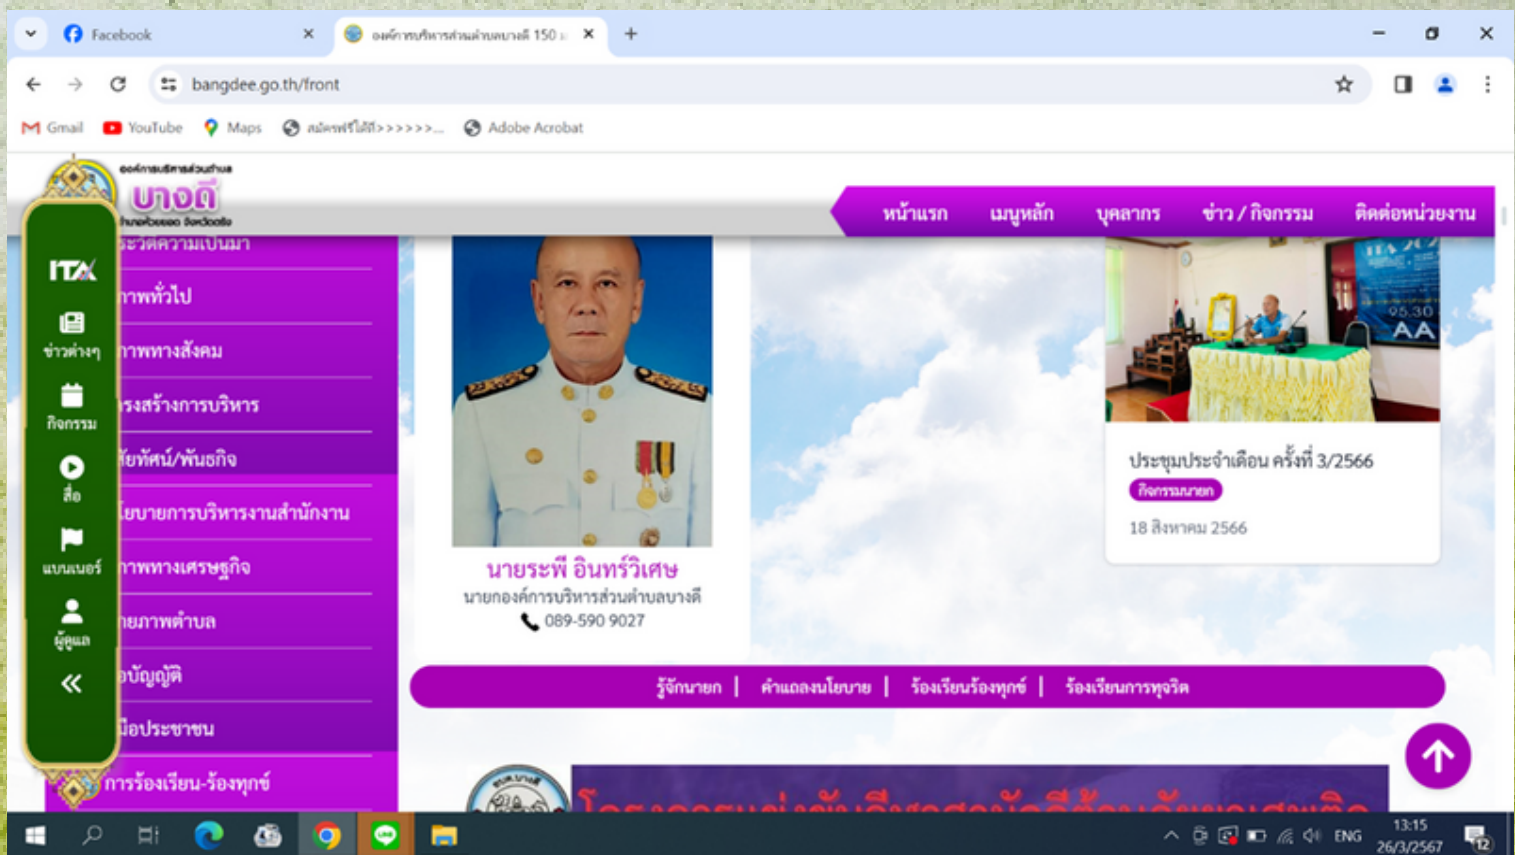

1. เปิดโปรแกรม Browser

2. เข้า URL ของ อบต.บางดี เพื่อเข้าสู่เว็บไซต์
<https://www.bangdee.go.th> 

คู่มือการใช้งาน E-service สำหรับประชาชน

2

3. เลื่อนลงมาด้านล่างฝั่งซ้ายมือของเว็บไซต์ คลิกเมนู E-service

The screenshot shows the website interface for bangdee.go.th. The left sidebar menu is expanded, and the 'E-Service' option is circled in red with a red arrow pointing to it. The main content area displays statistics for 'พื้นที่ อบต.บางดี เราดูแล' (Bang Dee Sub-district Area We Care For) with three metrics: 12 หมู่ (Villages), 8,239 ประชากร (Population), and 74.63 ตร.กม (Sq. Km).